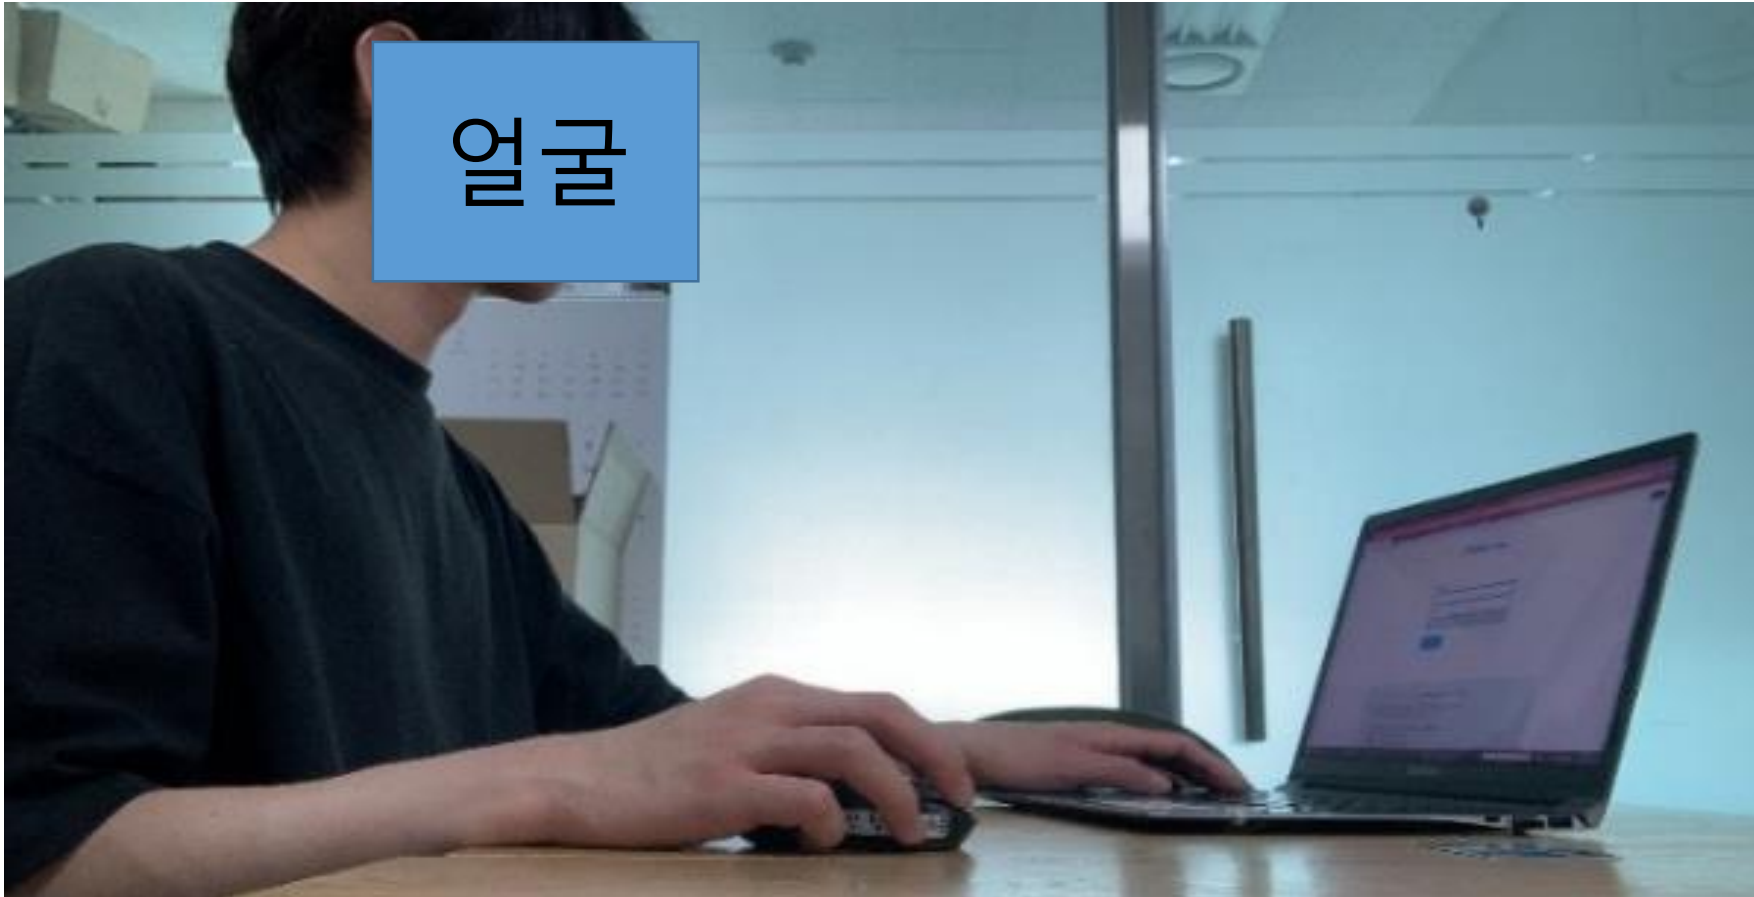

# 이러닝 온라인 기말고사 - 올바른 스마트폰 배치 방법

1. 시험 당일 스마트폰의 카메라를 조절하여, ZOOM 화면에서 얼굴, 손, PC화면, 책상이 모두 보이게 배치해주세요.
2. 스마트폰은 가로로 놓여있어야 하며, 세로잠금 해제를 설정해야 합니다. (ZOOM에서 보여지는 본인 모습 꼭 확인 요청)
3. 신분증을 반드시 옆에 준비해주시기 바랍니다.
4. 위와 같이 배치한 후, 본고사 시작 전에 미리 ZOOM 링크로 접속하여주시기 바랍니다. **회의방이 열리지 않아도 조금 기다려주세요.**
5. 접속 시 반드시 '개인 학번 + 이름'으로 이름 변경 후 접속하시기 바랍니다. ex) 12121212 김인하