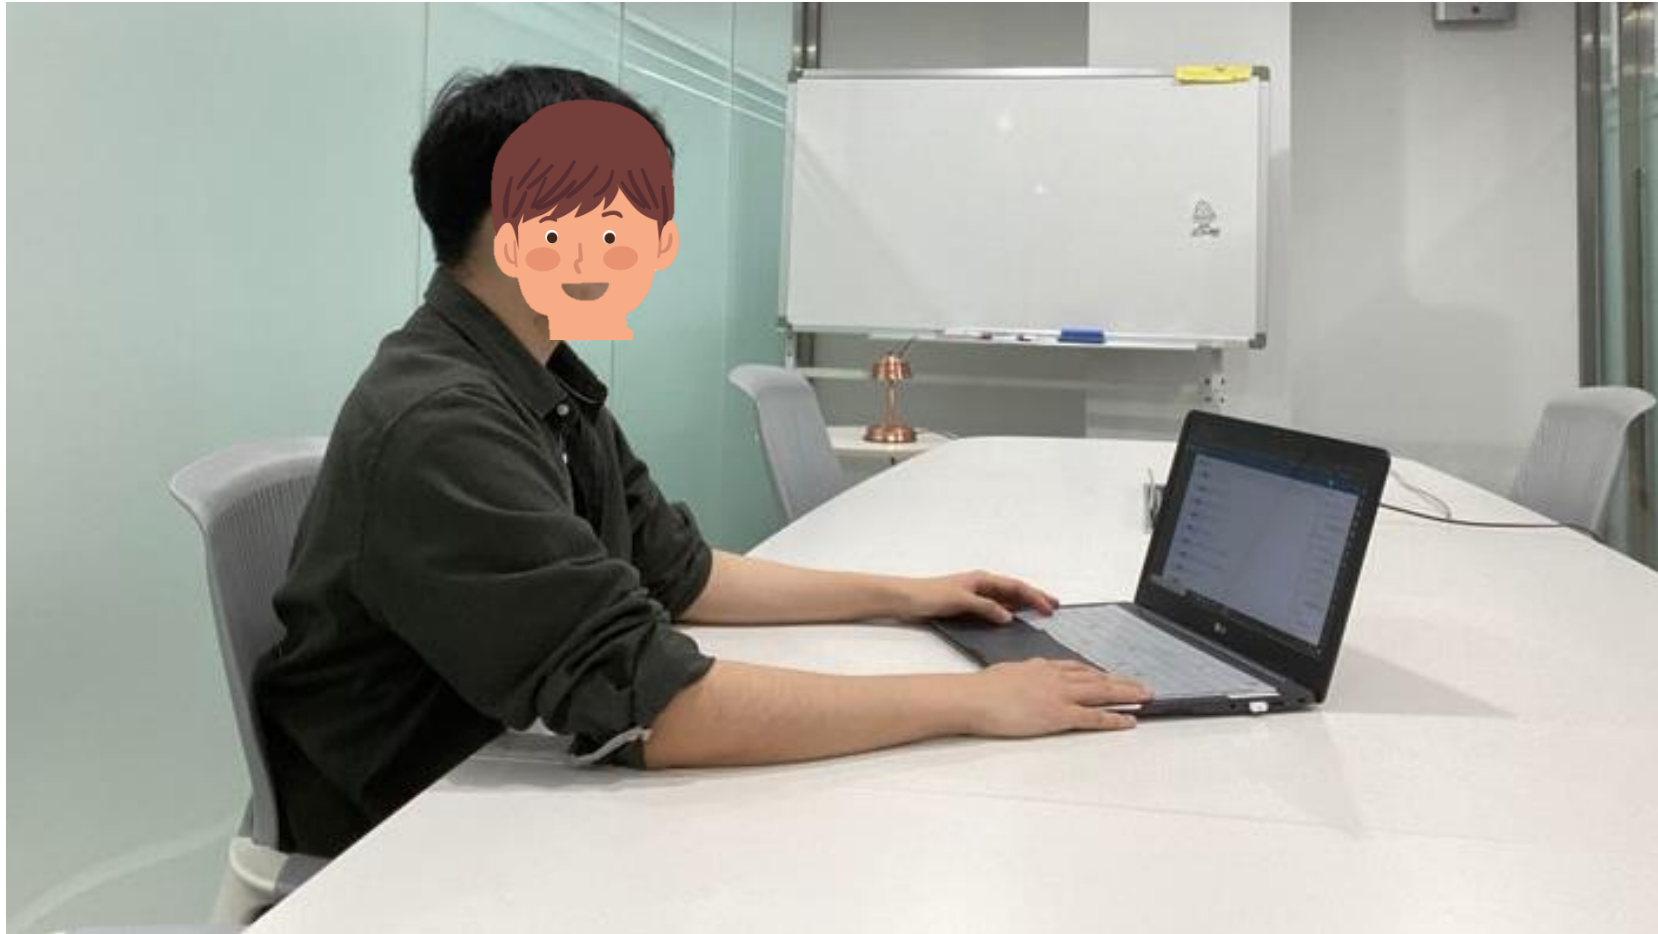

# 이러닝 온라인 기말고사 - 올바른 스마트폰 배치 방법

1. OT와 기말고사 당일, 스마트폰의 카메라를 조절하여, ZOOM 화면에서 얼굴, 손, PC화면, 책상이 모두 보이게 배치해주세요.
2. 스마트폰은 가로로 놓여있어야 하며, 세로잠금 해제를 설정해야 합니다. (ZOOM에서 보여지는 본인 모습 꼭 확인 요청)
3. 신분증을 반드시 옆에 준비해주시기 바랍니다.
4. 위와 같이 배치한 후, 본고사 시작 **15분** 전에 ZOOM 링크로 접속하여주시기 바랍니다. **회의방이 열리지 않아도 조금 기다려주세요.**
5. 접속 시 반드시 '개인 학번 + 이름'으로 이름 변경 후 접속하시기 바랍니다. ex) 12121212 김인하