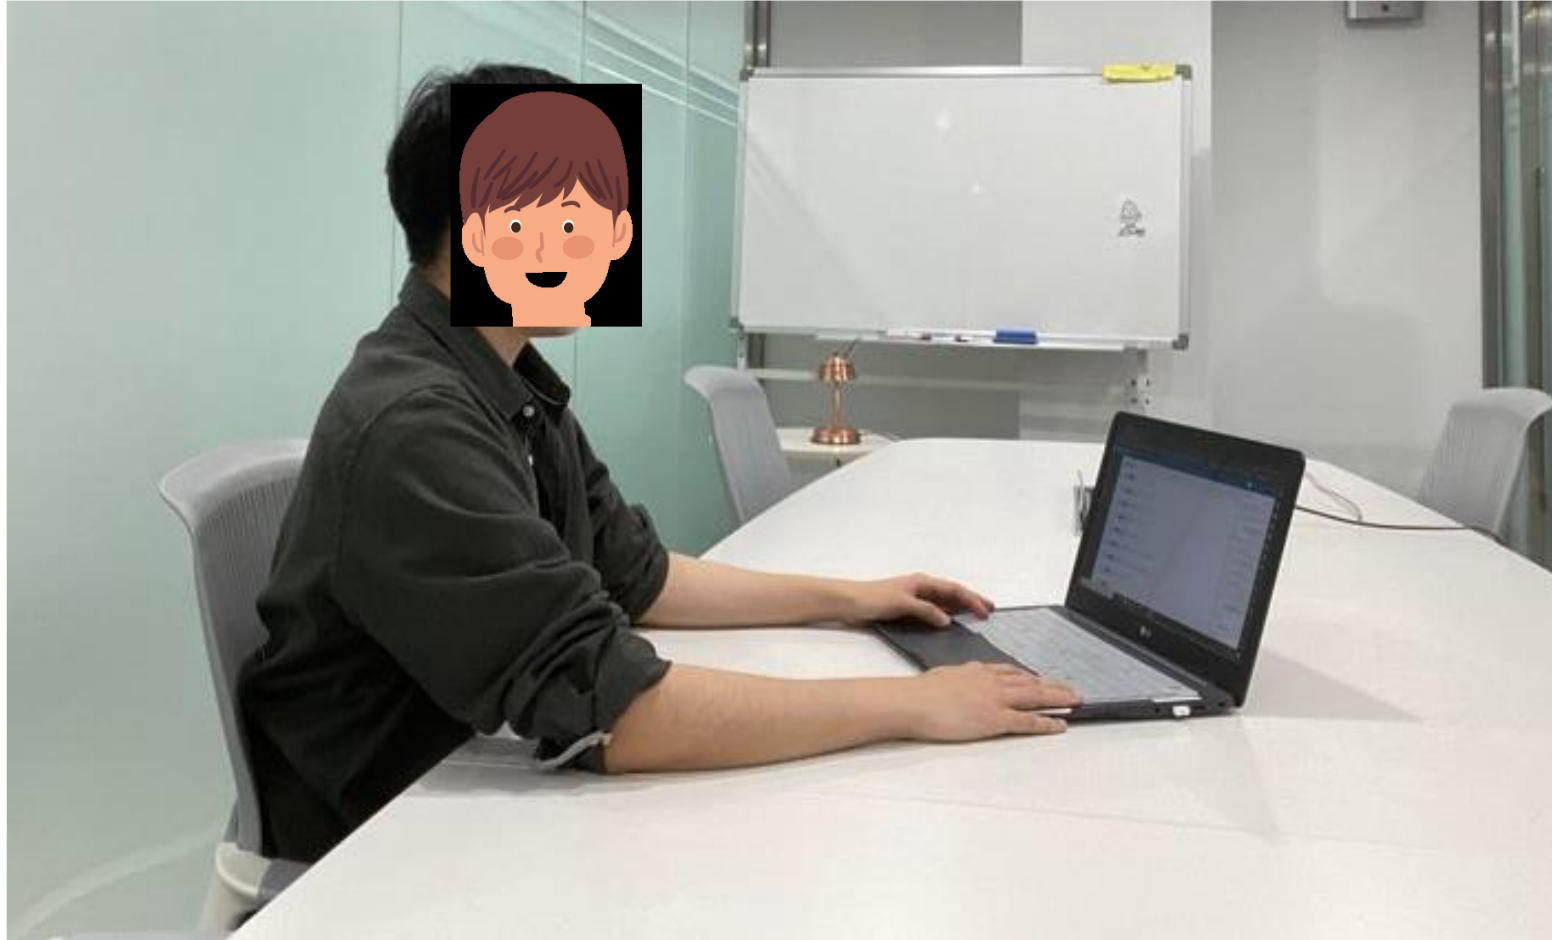

# 이러닝 온라인 기말고사 - 올바른 스마트폰 배치 방법

1. OT와 기말고사 당일, 스마트폰의 카메라를 조절하여, ZOOM 화면에서 얼굴, 손, PC화면, 책상이 모두 보이게 배치해주세요.
2. 스마트폰은 가로로 놓여있어야 하며, 세로잠금 해제를 설정해야 합니다. (ZOOM에서 보여지는 본인 모습 꼭 확인 요청)
3. 신분증을 반드시 옆에 준비해주시기 바랍니다.
4. 위와 같이 배치한 후, 본고사 시작 **15분** 전에 ZOOM 링크로 접속하여주시기 바랍니다. **회의방이 열리지 않아도 조금 기다려주세요.**
5. 접속 시 반드시 '한글이름 + 학번'으로 이름 변경 후 접속하시기 바랍니다. ex) 김인하 12121212