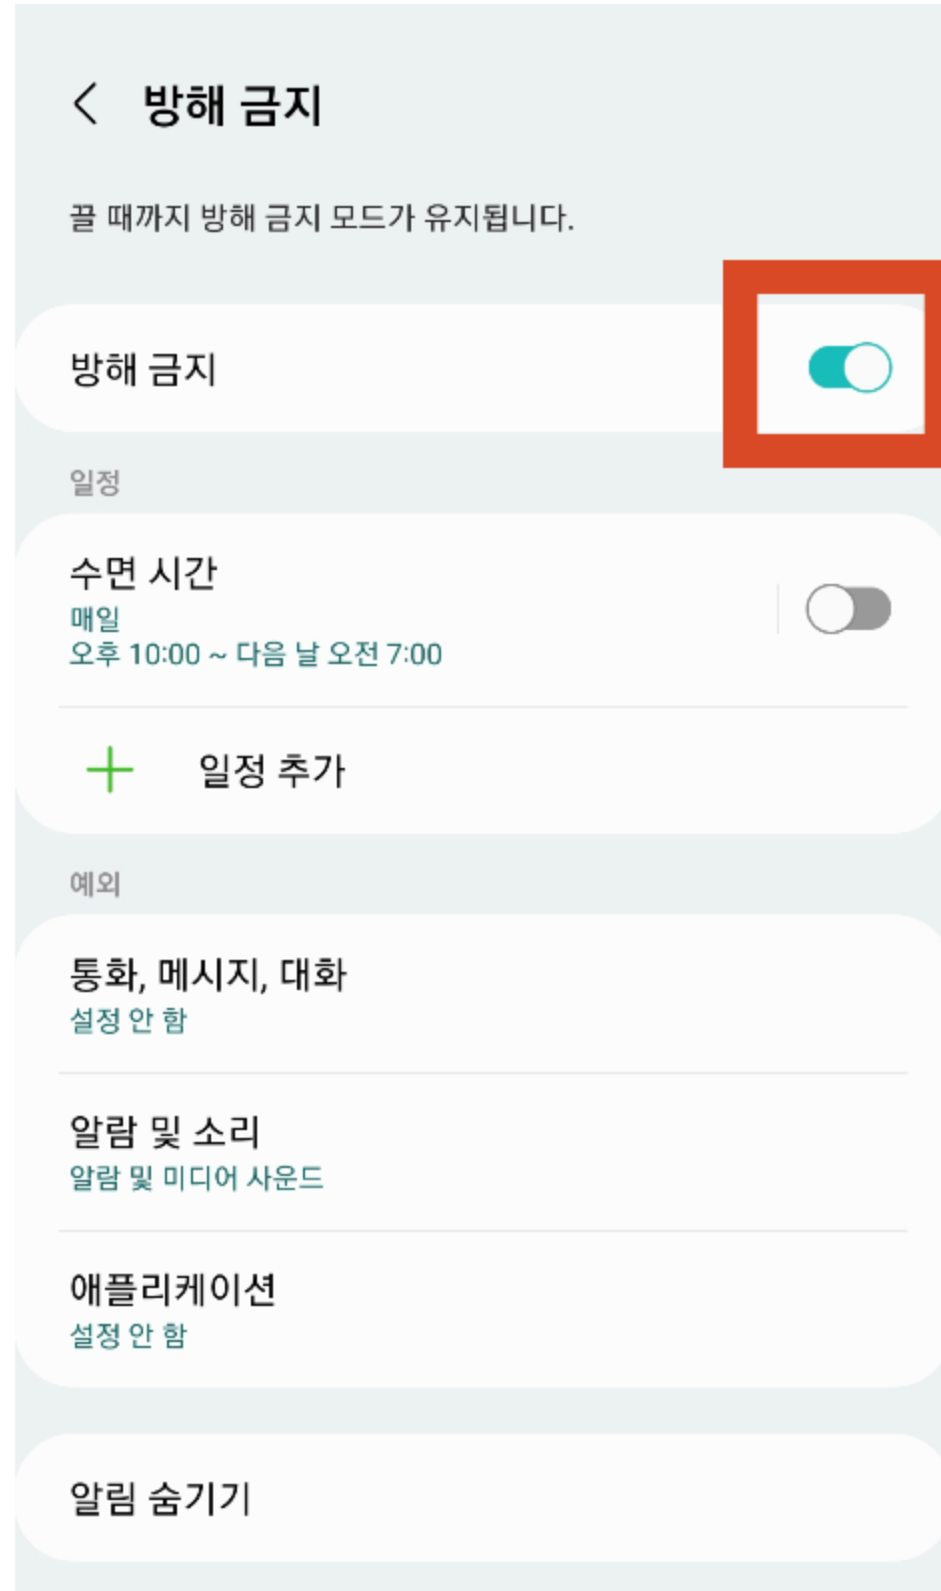

방해금지모드 ON

- [설정] - [알림]
- [방해 금지]
- [방해 금지]: ON

재난문자 알림 OFF

- [설정] - [알림] - [고급 설정]
- [재난 문자]
- [경보 허용]: OFF

방해금지모드 ON

- [설정] - [집중 모드]
- [방해금지 모드]
- [방해금지 모드]: ON

재난문자 알림 OFF

- [설정]
- [알림]
- 최하단 [긴급재난문자] 및 [안전안내문자]: OFF