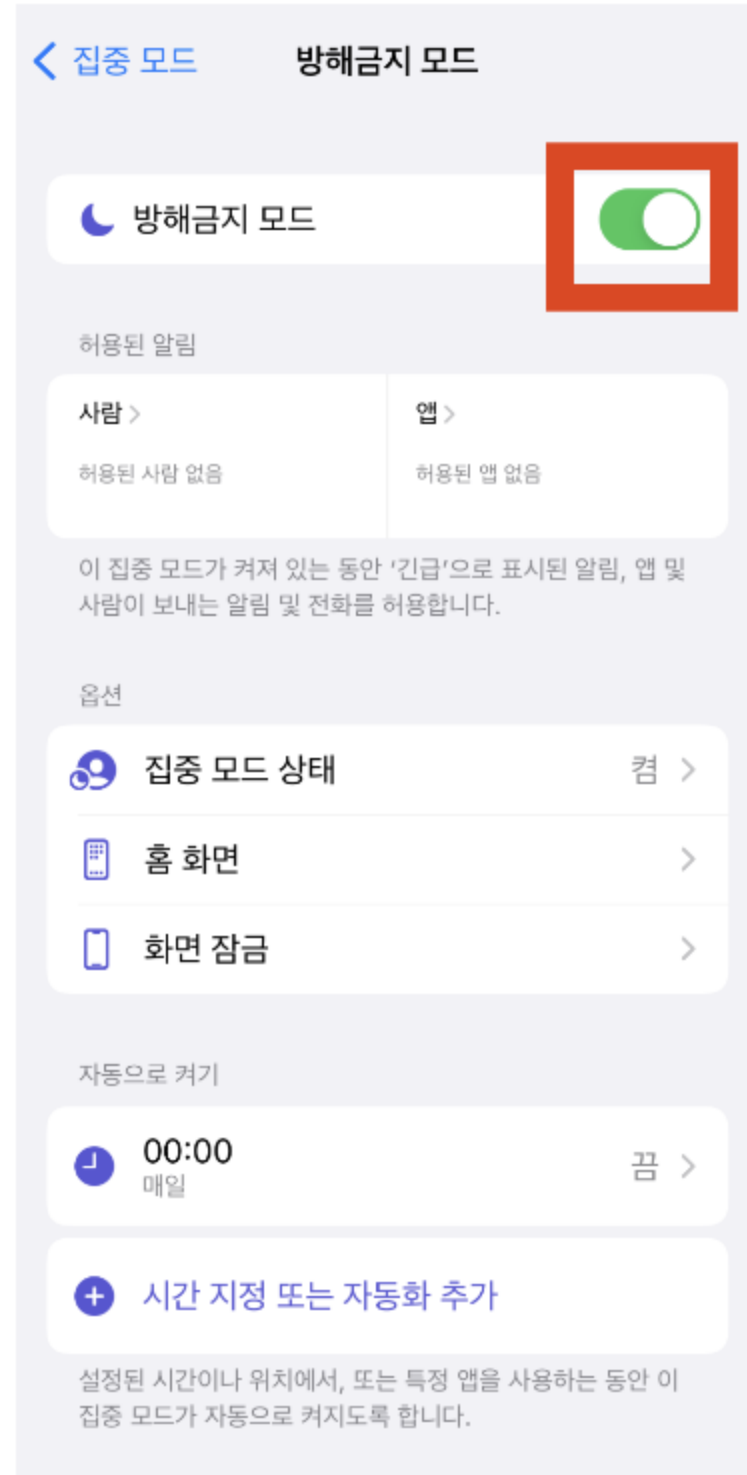

방해금지모드 ON

- [설정] - [알림]
- [방해 금지]
- [방해 금지]: ON

재난문자 알림 OFF

- [설정] - [알림] - [고급 설정]
- [재난 문자]
- [경보 허용]: OFF

방해금지모드 ON

- [설정] - [집중 모드]
- [방해금지 모드]
- [방해금지 모드]: ON

재난문자 알림 OFF

- [설정]
- [알림]
- 최하단 [긴급재난문자] 및 [안전안내문자]: OFF