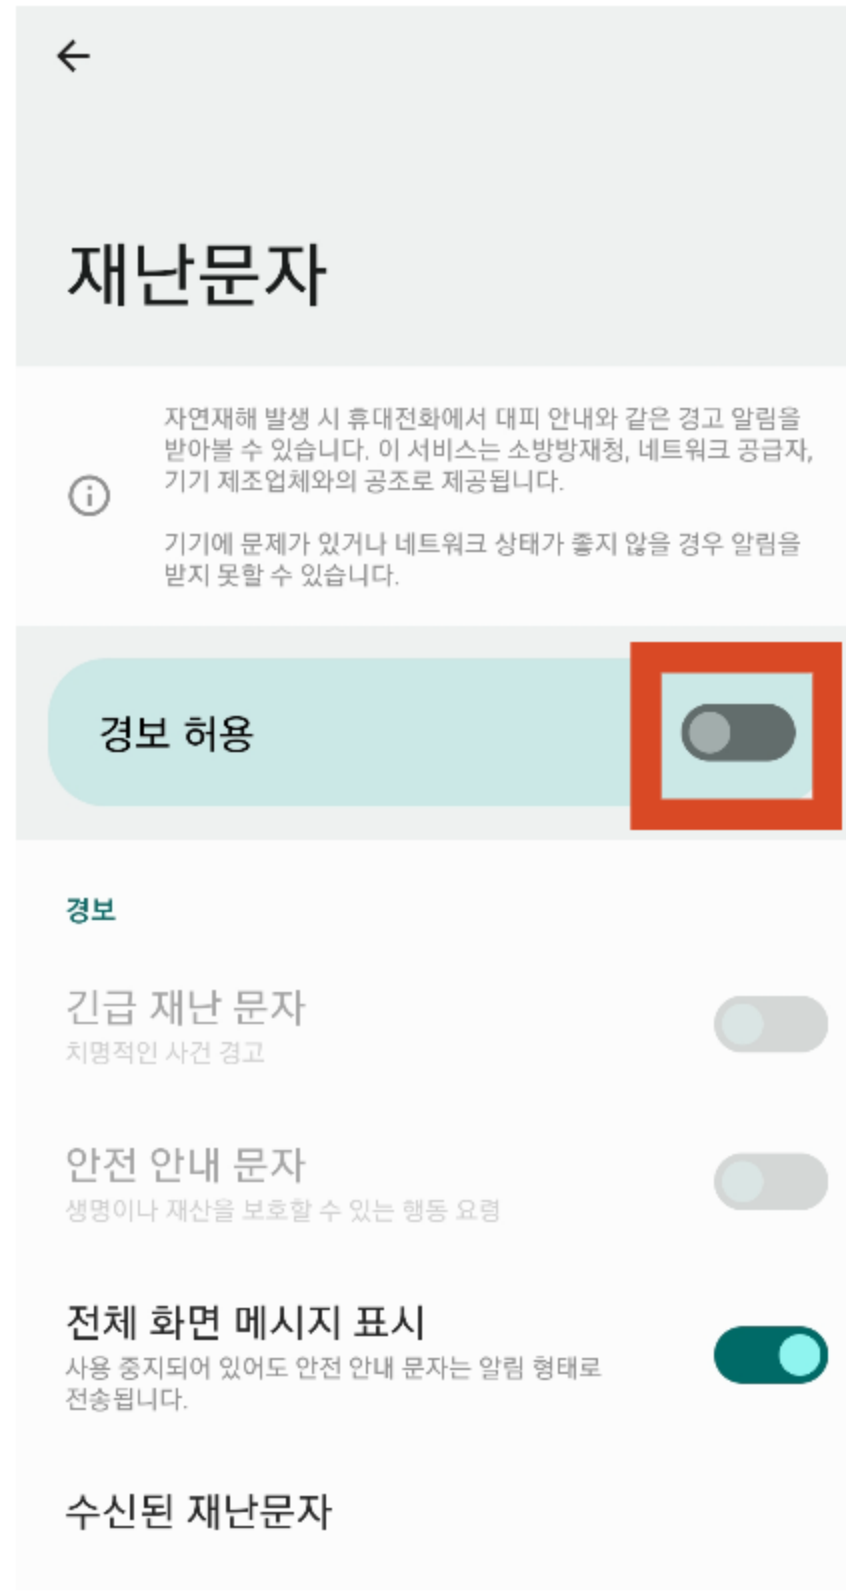

방해금지모드 ON

- [설정] - [알림]
- [방해 금지]
- [방해 금지]: ON

재난문자 알림 OFF

- [설정] - [알림] - [고급 설정]
- [재난 문자]
- [경보 허용]: OFF

방해금지모드 ON

- [설정] - [집중 모드]
- [방해금지 모드]
- [방해금지 모드]: ON

재난문자 알림 OFF

- [설정]
- [알림]
- 최하단 [긴급재난문자] 및 [안전안내문자]: OFF