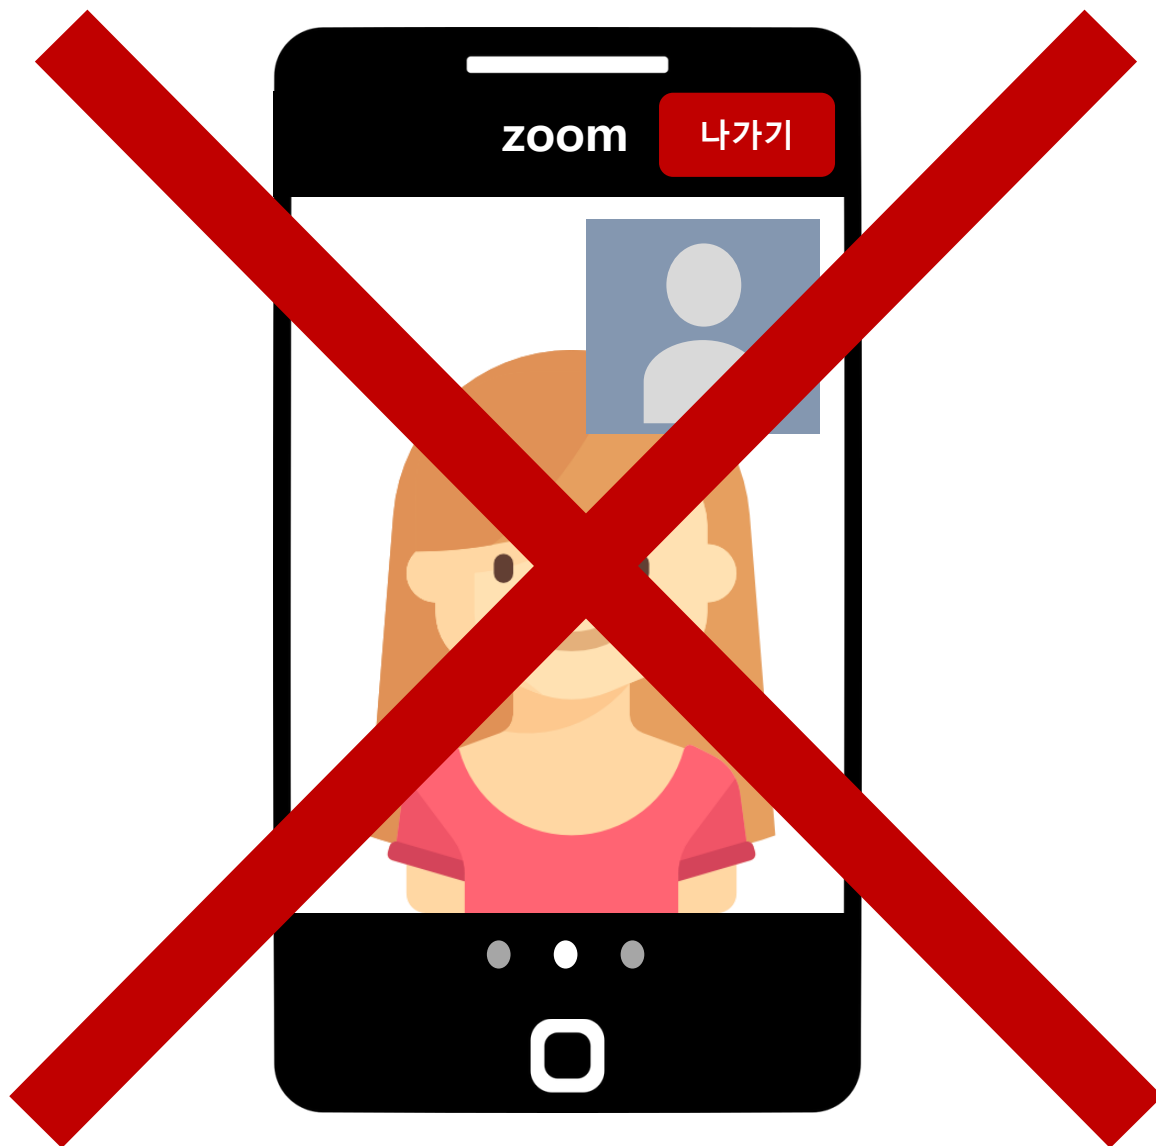

把身份证和考生的颜进行对照

把身份证和考生的颜进行对照

不相同

2. 考试中，正确的手机配置

2. 考试中手机画面

手机zoom画面上
需要考生的手和脸

2. 考试中手机画面

不得只给脸看

2. 考试中手机画面

不得只给手和考试画面看

3. 考试中禁止携带物品

3. 考试中禁止携带物品

3. 考试中禁止携带物品

3. 考试中禁止携带物品

耳机，耳塞，口袋，双显示器
绝对不能实用

4. 考试中注意事项