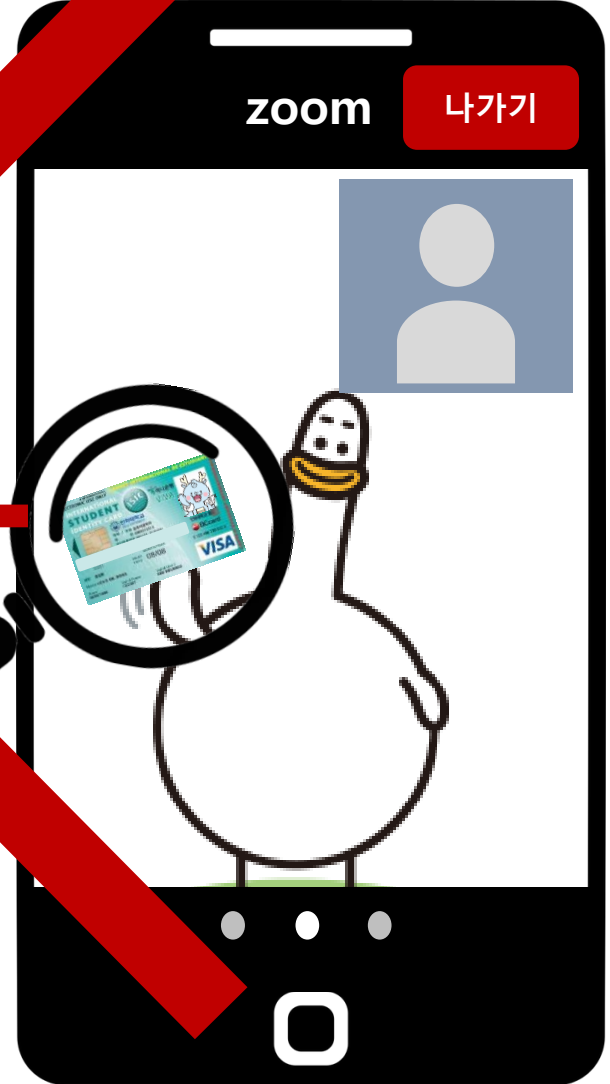

인하대학교

Zoom 线上考试应试指南

ZOOM 线上考试注意事项

1. 由本人确认

把身份证和考生的颜进行对照

准备物品

1. 由本人确认

相同

把身份证和考生的颜进行对照

把身份证和考生的颜进行对照

不相同

2. 考试中，正确的手机配置

2. 考试中手机画面

手机zoom画面上
需要考生的手和脸

2. 考试中手机画面

不得只给脸看

2. 考试中手机画面

不得只给手和考试画面看

3. 考试中禁止携带物品

3. 考试中禁止携带物品

3. 考试中禁止携带物品

3. 考试中禁止携带物品

耳机，耳塞，口袋，双显示器
绝对不能实用

4. 考试中注意事项