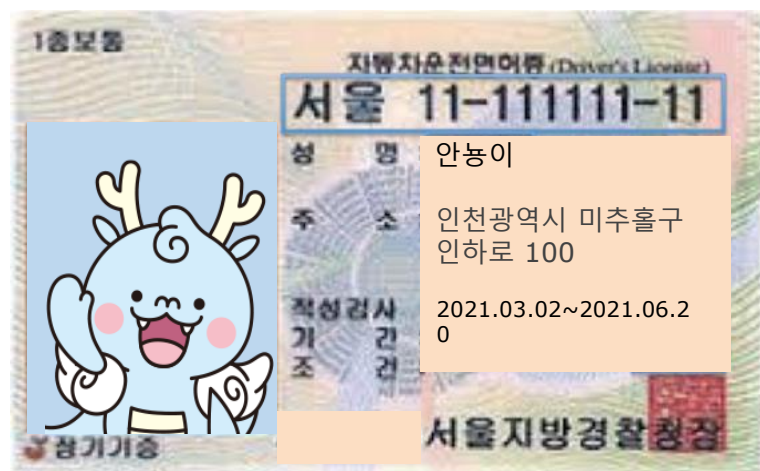

인하대학교

Zoom 线上考试应试指南

ZOOM 线上考试注意事项

1. 由本人确认

把身份证和考生的颜进行对照

准备物品

1. 由本人确认

相同

把身份证和考生的颜进行对照

把身份证和考生的颜进行对照

不相同

2. 考试中，正确的手机配置

2. 考试中手机画面

手机zoom画面上
需要考生的手和脸

2. 考试中手机画面

不得只给脸看