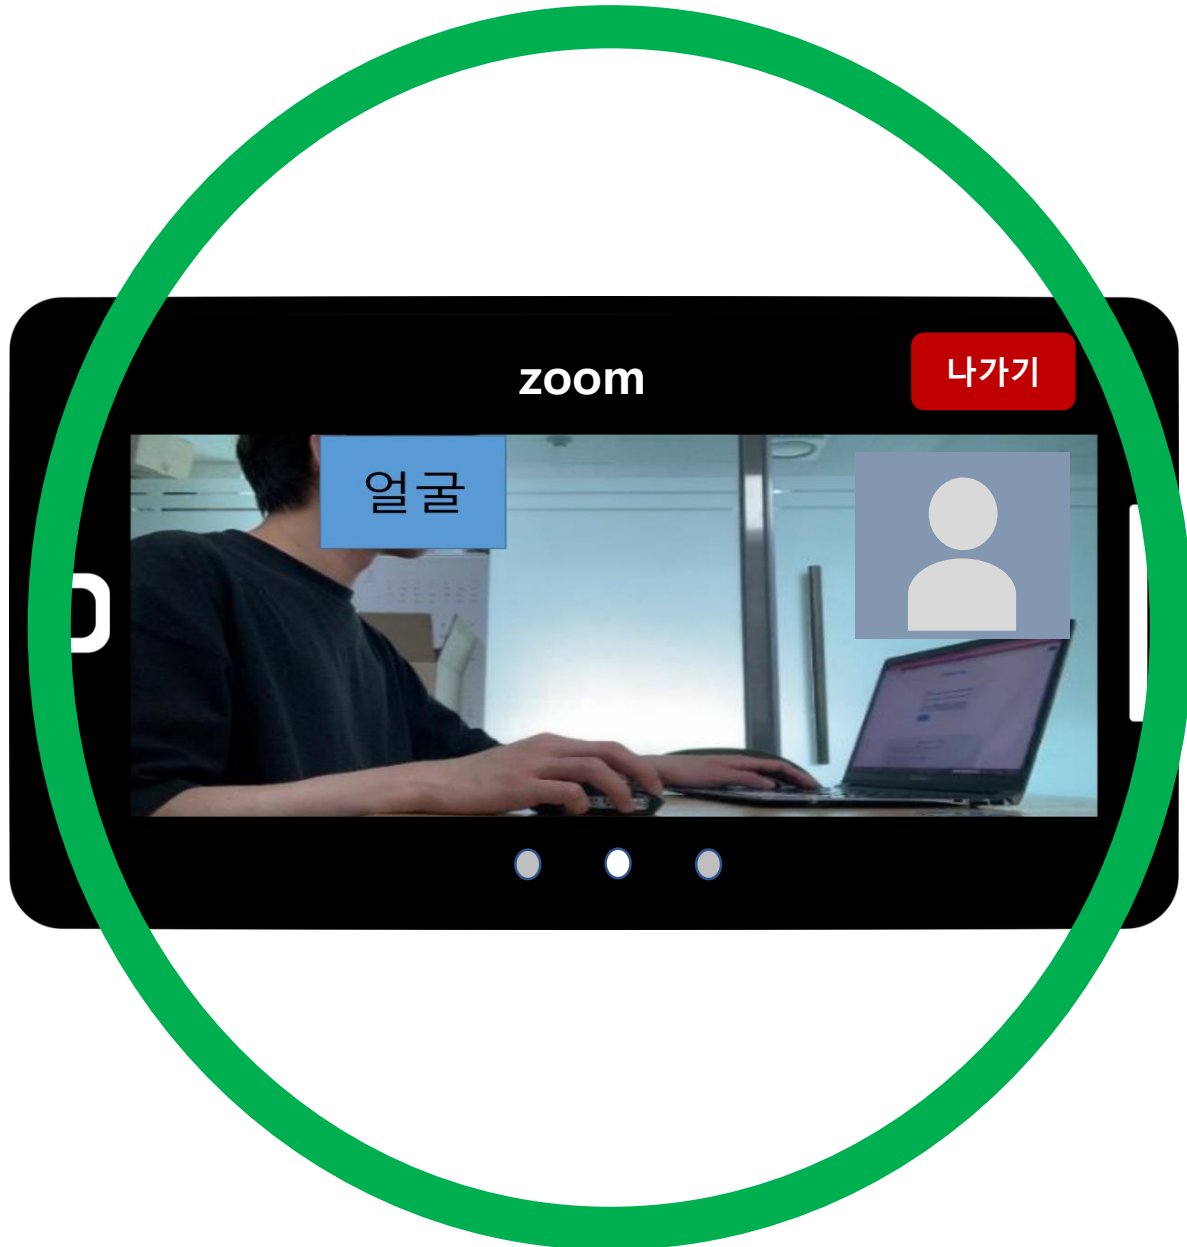

把身份证和考生的颜进行对照

把身份证和考生的颜进行对照

不相同

2. 考试中，正确的手机配置

2. 考试中手机画面

手机zoom画面上
需要考生的手和脸

2. 考试中手机画面

不得只给脸看

2. 考试中手机画面

不得只给手和考试画面看

3. 考试中禁止携带物品

3. 考试中禁止携带物品

3. 考试中禁止携带物品

3. 考试中禁止携带物品

耳机，耳塞，口袋，双显示器
绝对不能实用

4. 考试中注意事项