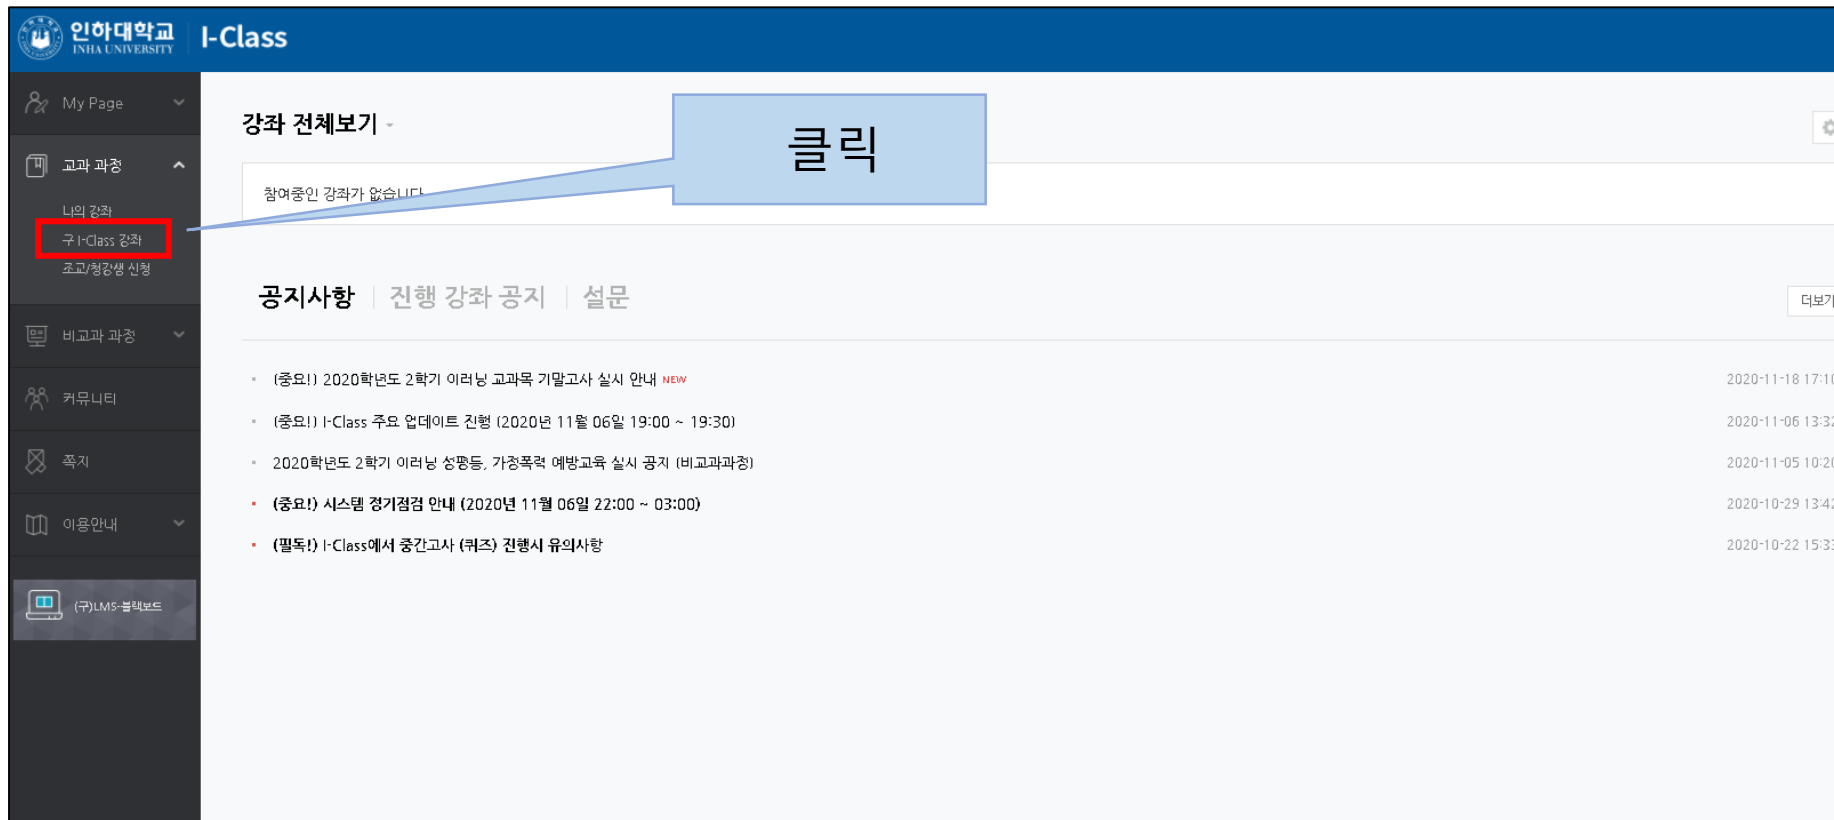

인하대학교 MOOC센터 블랙보드 이관자료 확인 매뉴얼

1. I-Class에서 로그인 후 구 블랙보드 자료 확인 방법
2. 연도 및 학기 선택
3. 과목 선택
4. 이관자료 확인
5. (구) LMS-블랙보드 확인

인하대학교
INHA UNIVERSITY

1. I-Class에서 구 블랙보드 이관자료 확인

- 1) Chrome 브라우저로 I-Class (<http://learn.inha.ac.kr>) 접속 및 로그인
- 2) 메뉴 왼쪽에서 [교과과정] - [구 I-Class강좌] 클릭