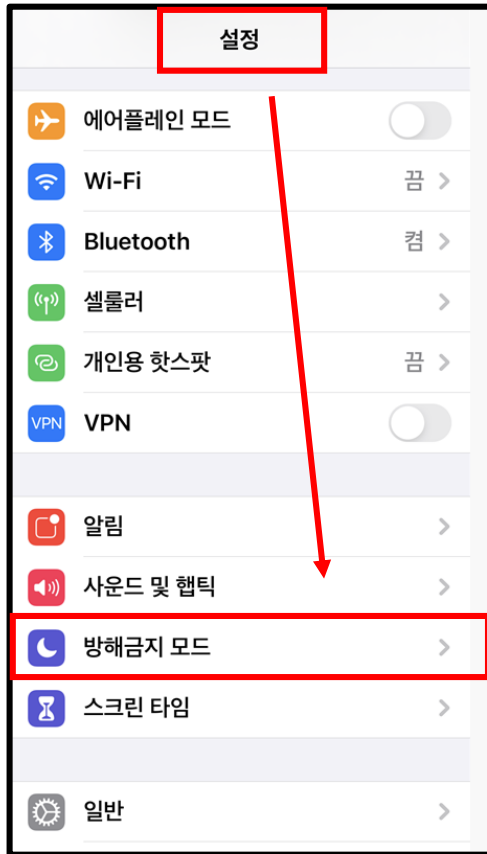

방해금지모드 설정 방법

인하대학교 원격교육지원센터
2020.12.

아이폰 설정(iOS)

원격교육지원센터

방해금지모드 설정

ZOOM 시험 감독 중 스마트폰으로 전화/문자/알람/긴급 재난문자 등이 수신되면 ZOOM 화면이 정지되어 시험 모니터링이 불가능하며, 부정행위로 분류될 수 있습니다.

따라서 불이익을 받지 않도록, 사전에 자신의 폰 설정을 확인하여 주시기 바랍니다.

아이폰(iOS) 방해금지모드 설정

- [설정] - [방해금지 모드] - 방해금지모드 설정 ON 및 기타 설정 확인

무음 : 항상설정

통화허용 : 없음

반복 통화 : 미설정

아이폰(iOS) 긴급재난문자 미수신 설정

- [설정] - [알림] - 긴급재난문자, 안전안내문자 모두 미수신 설정

1. 맨 밑에 위치
2. 긴급재난문자 미수신 설정
3. 안전안내문자 미수신 설정