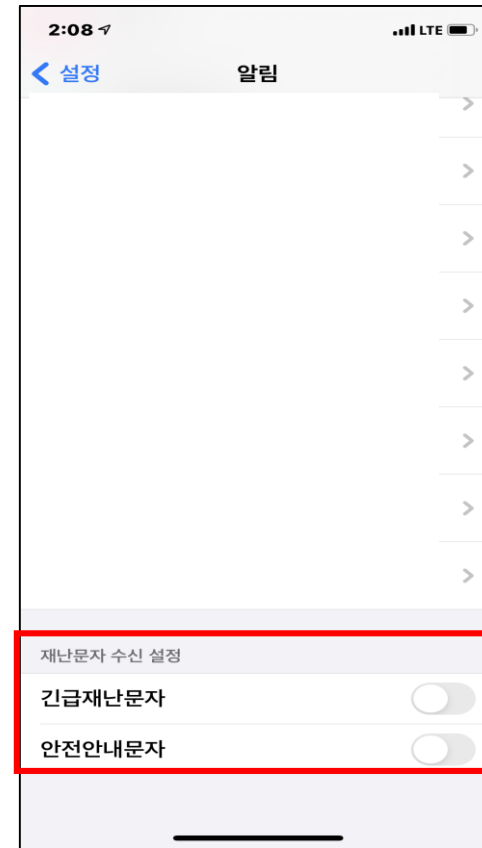

방해금지모드 설정 방법

인하대학교 원격교육지원센터
2020.12.

아이폰 설정(iOS)

원격교육지원센터

방해금지모드 설정

ZOOM 시험 감독 중 스마트폰으로 전화/문자/알람/긴급 재난문자 등이 수신되면 ZOOM 화면이 정지되어 시험 모니터링이 불가능하며, 부정행위로 분류될 수 있습니다.

따라서 불이익을 받지 않도록, 사전에 자신의 폰 설정을 확인하여 주시기 바랍니다.

아이폰(iOS) 방해금지모드 설정

- [설정] - [방해금지 모드] - 방해금지모드 설정 ON 및 기타 설정 확인

무음 : 항상설정

통화허용 : 없음

반복 통화 : 미설정

아이폰(iOS) 긴급재난문자 미수신 설정

- [설정] - [알림] - 긴급재난문자, 안전안내문자 모두 미수신 설정

1. 맨 밑에 위치
2. 긴급재난문자 미수신 설정
3. 안전안내문자 미수신 설정