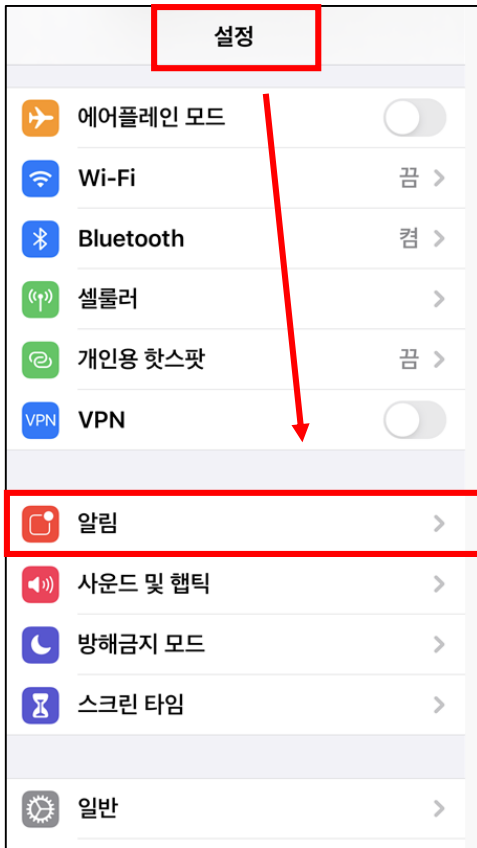

방해금지모드 설정 방법

인하대학교 원격교육지원센터
2020.12.

아이폰 설정(iOS)

원격교육지원센터

방해금지모드 설정

ZOOM 시험 감독 중 스마트폰으로 전화/문자/알람/긴급 재난문자 등이 수신되면 ZOOM 화면이 정지되어 시험 모니터링이 불가능하며, 부정행위로 분류될 수 있습니다.

따라서 불이익을 받지 않도록, 사전에 자신의 폰 설정을 확인하여 주시기 바랍니다.

아이폰(iOS) 방해금지모드 설정

- [설정] - [방해금지 모드] - 방해금지모드 설정 ON 및 기타 설정 확인

무음 : 항상설정

통화허용 : 없음

반복 통화 : 미설정

아이폰(iOS) 긴급재난문자 미수신 설정

- [설정] - [알림] - 긴급재난문자, 안전안내문자 모두 미수신 설정

1. 맨 밑에 위치
2. 긴급재난문자 미수신 설정
3. 안전안내문자 미수신 설정