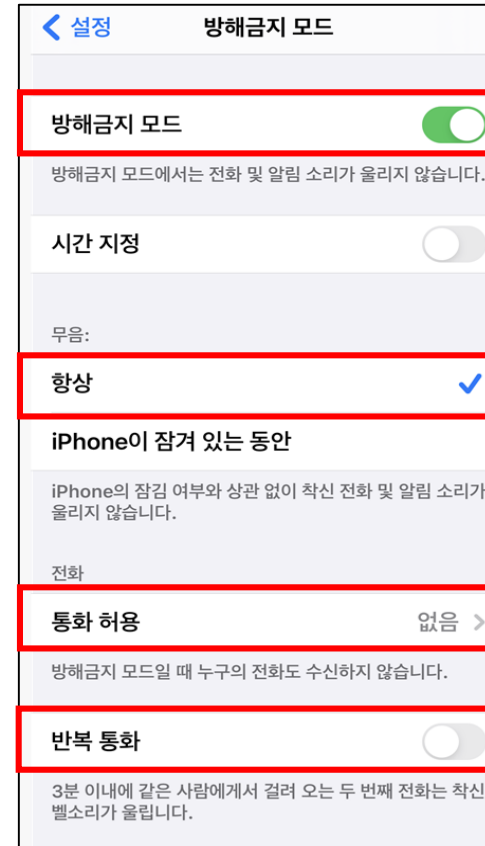

방해금지모드 설정 방법

인하대학교 원격교육지원센터
2020.12.

아이폰 설정(iOS)

원격교육지원센터

방해금지모드 설정

ZOOM 시험 감독 중 스마트폰으로 전화/문자/알람/긴급 재난문자 등이 수신되면 ZOOM 화면이 정지되어 시험 모니터링이 불가능하며, 부정행위로 분류될 수 있습니다.

따라서 불이익을 받지 않도록, 사전에 자신의 폰 설정을 확인하여 주시기 바랍니다.

아이폰(iOS) 방해금지모드 설정

- [설정] - [방해금지 모드] - 방해금지모드 설정 ON 및 기타 설정 확인

무음 : 항상설정

통화허용 : 없음

반복 통화 : 미설정

아이폰(iOS) 긴급재난문자 미수신 설정

- [설정] - [알림] - 긴급재난문자, 안전안내문자 모두 미수신 설정

1. 맨 밑에 위치
2. 긴급재난문자 미수신 설정
3. 안전안내문자 미수신 설정