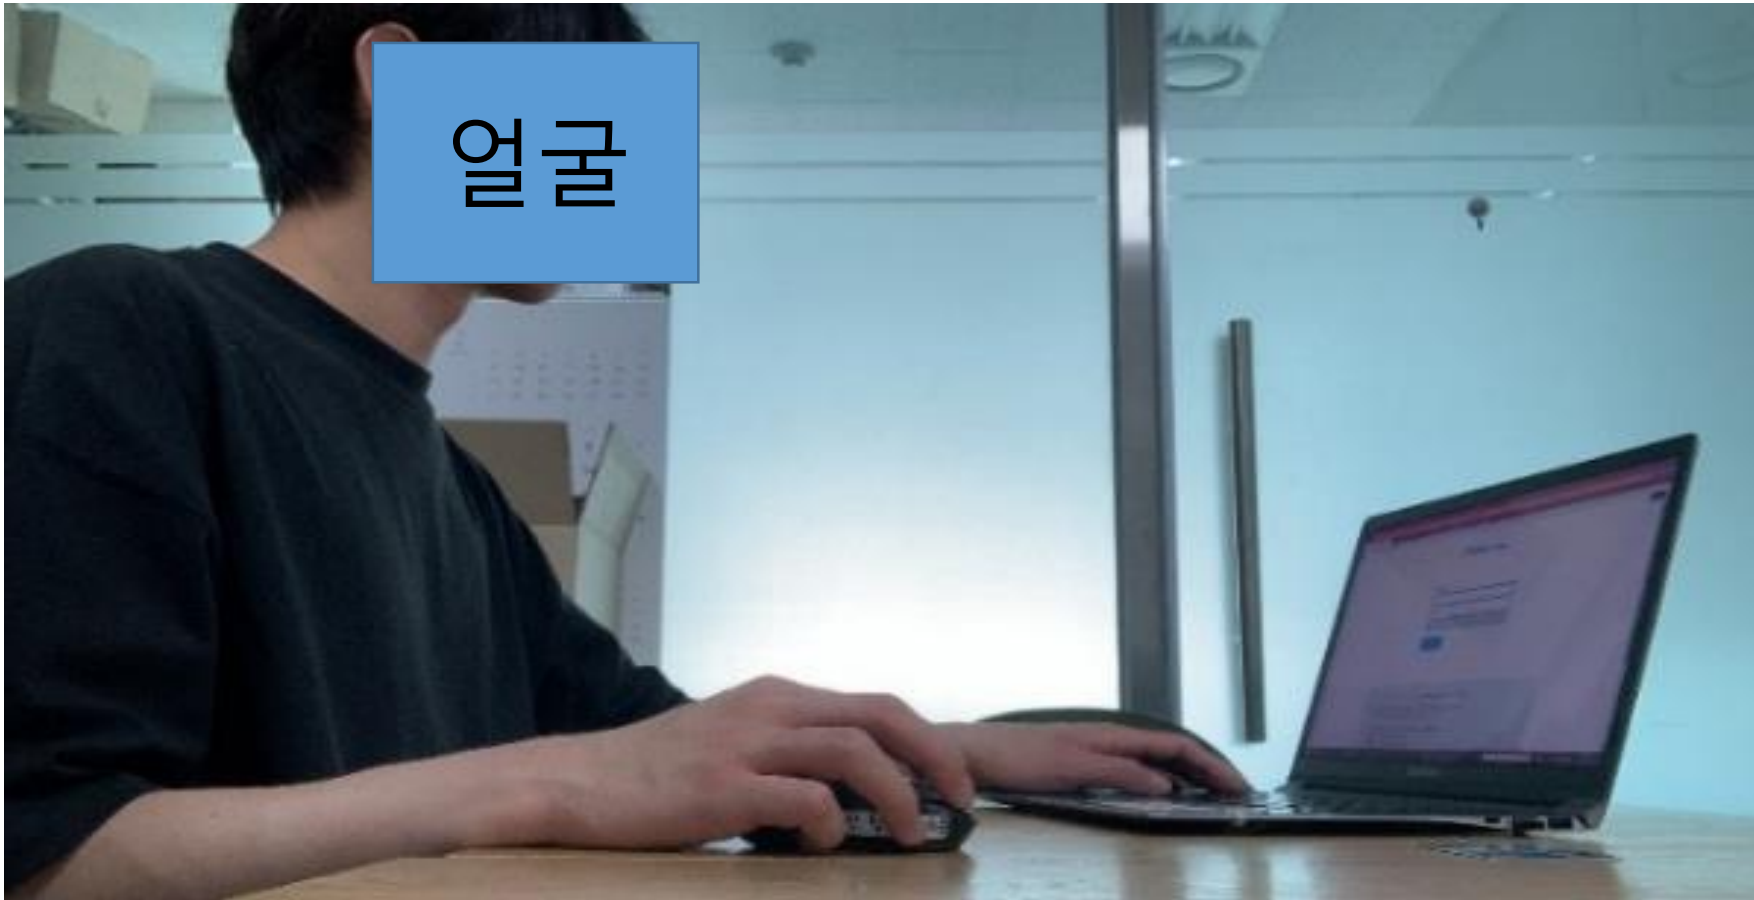

이러닝 온라인 기말고사 - 올바른 스마트폰 배치 방법

1. OT와 기말고사 당일, 스마트폰의 카메라를 조절하여, ZOOM 화면에서 얼굴, 손, PC화면, 책상이 모두 보이게 배치해주세요.
2. 스마트폰은 가로로 놓여있어야 하며, 세로잠금 해제를 설정해야 합니다. (ZOOM에서 보여지는 본인 모습 꼭 확인 요청)
3. 신분증을 반드시 옆에 준비해주시기 바랍니다.
4. 위와 같이 배치한 후, 본고사 시작 **15분** 전에 ZOOM 링크로 접속하여주시기 바랍니다. **회의방이 열리지 않아도 조금 기다려주세요.**
5. 접속 시 반드시 '개인 학번 + 이름'으로 이름 변경 후 접속하시기 바랍니다. ex) 12121212 김인하